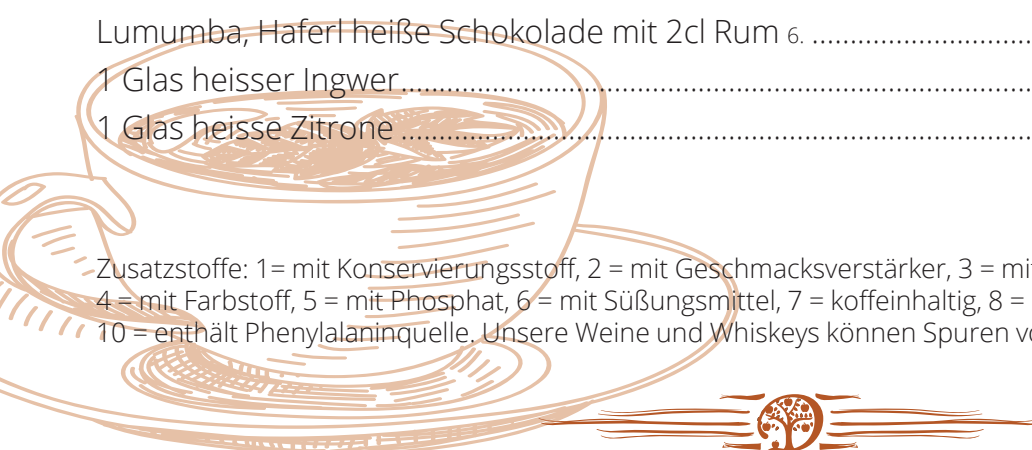

Tasse Kaffee 7.....		2.70 €
Haferl Kaffee 7.....		2.90 €
Espresso 7.....		2.10 €
Doppelter Espresso 7.....		3.60 €
Espresso Affoghato 7.....		3.50 €
Latte Macchiato 6,7	0,33 l.....	4.20 €
Latte Macchiato mit Coconut-Flavour 6,7	0,33 l.....	4.50 €
Latte Macchiato mit Hazelnut-Flavour 6,7	0,33 l.....	4.50 €
Latte Macchiato mit Vanille-Flavour 6,7	0,33 l.....	4.50 €
Cappuccino 6,7.....		3.70 €
Kleine Tasse Cappuccino 7.....		3.30 €
Milchkaffee 6,7		3.50 €
Heißer Amaretto mit Sahne		5.50 €
Espresso Coretto (mit Grappa) 7		4.20 €
Haferl Kaffee, koffeinfrei.....		2.70 €

Tee von der Teemanufaktur Delong - Genuss und Leben & HOT Drinks

Verschiedene Sorten, frisch aufgebrüht im Tee-Sieb:

Alm-Kräuter, Chai Wellness, Darjeeling, Früchtetee (Maracuja-Orange), Honey Balance, Ingwer Aktiv, Kamille, Pfefferminz, Wellness Aloe Energy

1 Glas Tee 0,35 l		3.90 €
Chai-Latte mit Honig		4.50 €
Haferl heiße Schokolade 6.....		3.60 €
Lumumba, Haferl heiße Schokolade mit 2cl Rum 6.		5.50 €
1 Glas heisser Ingwer.....		3.50 €
1 Glas heisse Zitrone		2.90 €

Zusatzstoffe: 1= mit Konservierungsstoff, 2 = mit Geschmacksverstärker, 3 = mit Antioxidationsmittel, 4 = mit Farbstoff, 5 = mit Phosphat, 6 = mit Süßungsmittel, 7 = koffeinhaltig, 8 = chininhaltig, 9 = geschwärzt, 10 = enthält Phenylalaninquelle. Unsere Weine und Whiskeys können Spuren von Sulfiten enthalten.